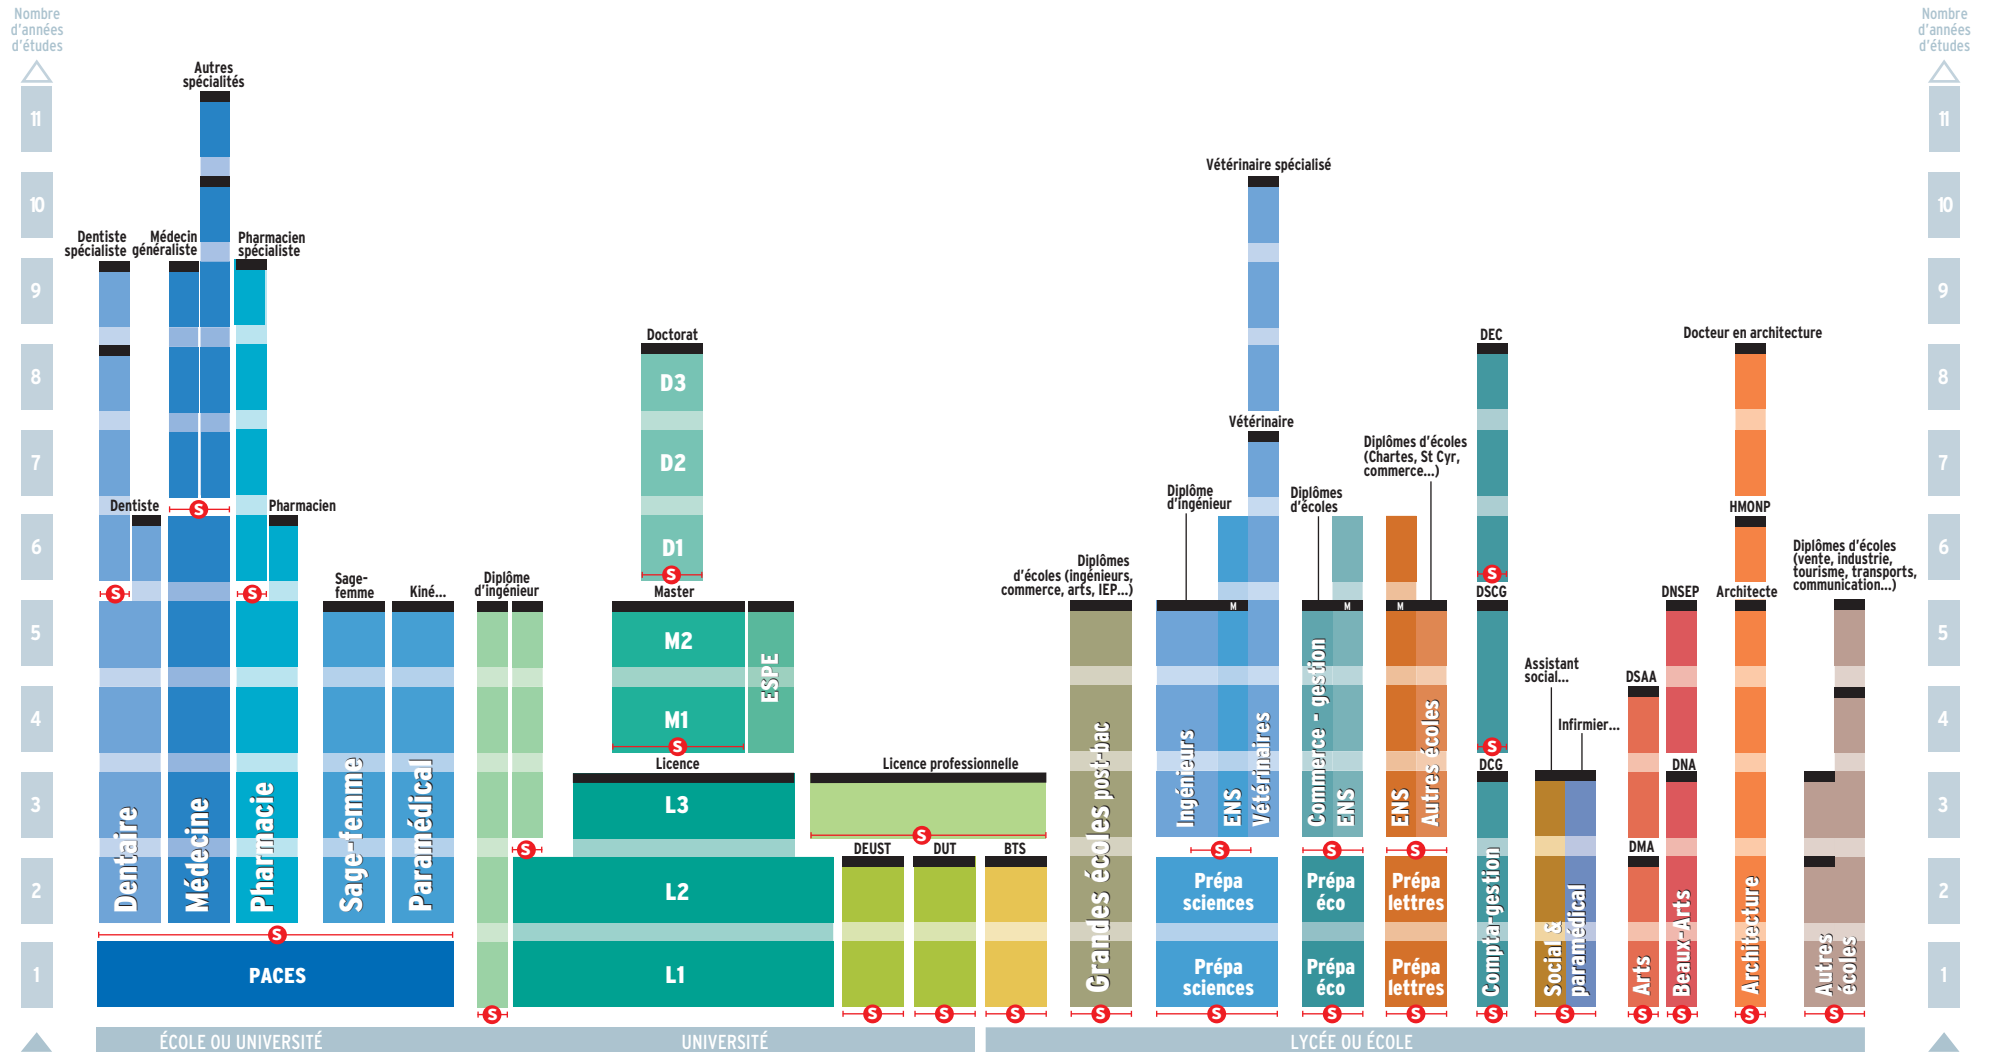

L'enseignement supérieur en France/2017-2018

■ Diplôme ou Diplôme d'État
 -S- Accès sélectif (concours à épreuves, sélection sur dossier)

Il existe des passerelles entre ces différentes filières par exemple de la L1 vers un BTS ou un DUT ; de la PACES vers la licence ; des classes préparatoires aux grandes écoles (CPGE) vers la licence.

DNSEP : diplôme national supérieur d'expression plastique
 DSAA : diplôme supérieur d'arts appliqués
 DSCG : diplôme supérieur de comptabilité et de gestion
 DUT : diplôme universitaire de technologie
 ENS : école normale supérieure
 ESPE : école supérieure du professorat et de l'éducation

HMONP : habilitation à l'exercice de la maîtrise d'œuvre en son nom propre
 IEP : institut d'études politiques
 L : licence
 M : master
 PACES : première année commune aux études de santé